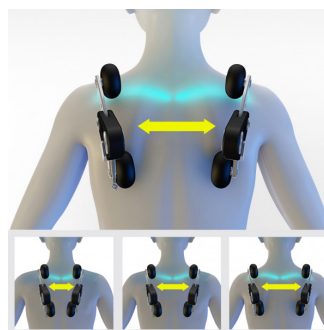

Vlastnosti masážního křesla Zenesse 4D Shiatsu

- Ovládání pomocí ovládacího panelu v německém jazyce s přehledným LCD displejem
- Držák ovládacího panelu lze namontovat volitelně.

- 2 kapsy na příslušenství pro uložení ovládacího panelu, tabletu, mobilního telefonu, knihy, časopisů atd.; lze připevnit k bočním panelům pomocí suchých zipů.
- Pouzdro na brýle pro uložení vizualizačních brýlí brainLight nebo vašich vlastních brýlí během masáže či aplikace brainLight.
- Vložte podložku do oblasti zad; lze ji snadno vyjmout, pokud si přejete intenzivnější masáž zad.
- Vložky do bot v oblasti chodidel; lze je snadno vyjmout, pokud je požadována intenzivnější masáž chodidel.
- Třídílná opěrka nohou, kterou lze prodloužit o 22 cm, aby vyhovovala uživatelům různých velikostí postavy.
- Kolečka na spodní straně podnožky chránící podlahu
- Čalounění ze syntetické kůže (pravá kůže k dispozici na vyžádání), snadno se čistí a dezinfikuje.

Boční kapsa na řídicí jednotku

Masáž tlakem vzduchu

Masáž ramen

Válečková masáž

Technické specifikace masážního křesla Zenesse 4D Shiatsu

- Vertikální dosah masážních válečků: 77 cm
- Úhel polohy křesla: 110° – 216°
- Provozní napětí: AC 220 – 240 V; 50 Hz – 60 Hz
- Výkon: 150 W
- Napětí motoru: DC 24 V
- Hmotnost: 120 kg +/- 3 kg
- Certifikace CE
- Rozměry: cca D 148 (200) cm x Š 78 cm x V 120 cm
(Rozměry v závorkách odpovídají rozměrům křesla v plně sklopené poloze s vodorovnou opěrkou nohou.)

Vybavení Synchro PRO

- Dotyková klávesnice
- Podsvícený LCD displej
- Zobrazení programu a zbývajících času
- Automatický pohotovostní režim
- Statistický dotaz: Počet jednotlivých relací, celkový počet relací
- 50 programů s pevnou a pevnou frekvencí a také vybrané doplňkové programy brainLight lze kombinovat s vlastní hudbou prostřednictvím externích zdrojů zvuku (chytrý telefon, CD/MP3 přehrávač).