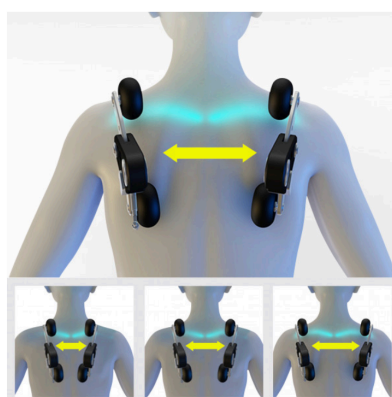

Vlastnosti masážního křesla BrainLight 4D Shiatsu TIDE

- Ovládací panel s přehledným dotykovým LCD displejem v němčině, angličtině a francouzštině; jas a hlasitost lze individuálně ovládat.

- Snadno dostupná tlačítka zkratek na pravém bočním panelu pro nastavení automatického programu, 3D intenzity, polohy křesla, funkce vyhřívání, masáže chodidel a pro vypnutí křesla.
- Port USB-A
- Úložný prostor pro mobilní telefon na levém bočním panelu; s magnetickou indukční nabíjecí podložkou
- Propojovací kabel pro brainLight-Syncro PRO, relaxTower PRO nebo relaxStation
- Jednoduše a plynule nastavitelný polštář s protizávažím
- Kapsa na příslušenství pro vizualizační brýle brainLight na pravém bočním panelu
- Podložku v sedací části lze složit do druhé opěrky hlavy, pokud je požadována intenzivnější masáž, nebo ji lze zcela vyjmout.
- Odnímatelná vyhřívací podložka na hrudník
- Vložky do bot v oblasti chodidel – použitelné, pokud je požadována jemnější masáž chodidel.
- Pro komerční použití: Krycí deska (místo ovládacího panelu)
- Potahová látka vyrobená ze syntetické kůže s certifikací OEKO-TEX 100

Masáž od krku k hýždím

Poloha nulové gravitace

Klávesové zkratky na bočním panelu

funkce ohřevu

Válečková masáž

Odnímatelný ovládací panel

Technické specifikace masážního křesla brainLight 4D Shiatsu TIDE

- Vertikální dosah masážních válečků: 125 cm
- Úhel polohy křesla: 138° – 164°
- Provozní napětí: AC 100 – 240 V; 50 Hz – 60 Hz
- Výkon: 300 W
- Napětí motoru: DC 24 V
- Hmotnost: 97,5 kg +/- 3 kg
- Certifikace CE
- Rozměry: cca D 152,5 (167,5) cm x Š 77,5 cm x V 118 (98) cm
(Rozměry v závorkách odpovídají rozměrům křesla v plně sklopené poloze s vodorovnou opěrkou nohou.)