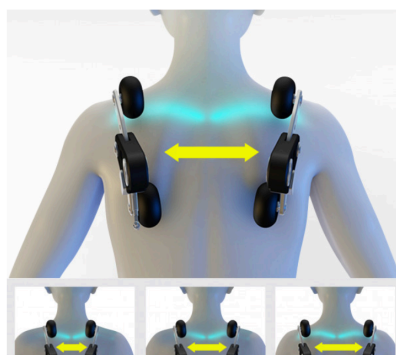

NOVINKA: KONTROLA STAVU

- Měření pulsu a saturace krve kyslíkem
- Výpočet úrovně vyčerpání (0 – 100)
- Lze zvolit vhodnou masáž.

Vlastnosti masážního křesla brainLight 4D Shiatsu SPHERE

- Ovládací panel s přehledným LCD displejem v němčině, angličtině, francouzštině, polštině a češtině
- Snadno dostupná tlačítka zkratk na pravém bočním panelu pro nastavení automatického programu, 3D intenzity, polohy křesla, funkce vyhřívání, masáže chodidel a pro vypnutí křesla.
- Port USB-A
- Úložný prostor pro mobilní telefon v levém bočním panelu
- Propojovací kabel pro brainLight-Syncro PRO nebo relaxTower PRO
- Kapsa na příslušenství pro vizualizační brýle brainLight na pravém bočním panelu
- Podložku v sedací části lze složit do druhé opěrky hlavy, pokud je požadována intenzivnější masáž, nebo ji lze zcela vyjmout.
- Vložky do bot v oblasti chodidel – použitelné, pokud je požadována jemnější masáž chodidel.
- Potahová látka vyrobená ze syntetické kůže s certifikací OEKO-TEX 100

Funkce ohřevu

Válečková masáž

Velmi úsporné místo

Masáž od krku k hýždím

Poloha nulové gravitace

Klávesové zkratky na bočním panelu

Technické specifikace masážního křesla brainLight 4D Shiatsu SPHERE

- Vertikální dosah masážních válečků: 125 cm
- Úhel polohy křesla: 130° – 155°
- Provozní napětí: AC 220 – 240 V; 50 Hz – 60 Hz
- Výkon: 170 W
- Napětí motoru: DC 24 V
- Hmotnost: 75 kg +/- 3 kg
- Certifikace CE
- Rozměry: cca D 140 (156) cm x Š 74 cm x V 112 (97) cm
(Rozměry v závorkách jsou rozměry židle v plně sklopené poloze s vodorovnou opěrkou nohou.)