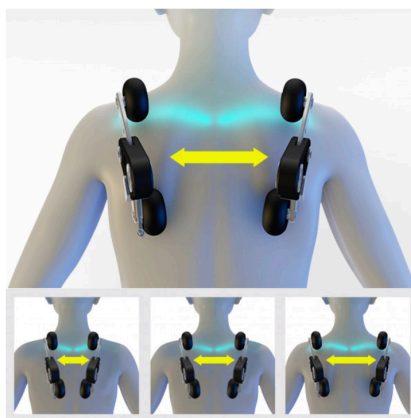

## Vybavení masážního křesla Shiatsu flow

- Ovládací panel s přehledným LCD displejem (dvojjazyčný: němčina a angličtina)
- Propojovací kabel pro brainLight-Syncro PRO
- Pouzdro na příslušenství pro ovládací panel a vizualizační brýle brainLight; lze připevnit k pravému bočnímu panelu pomocí suchého zipu.
- Podložku v sedací části lze složit do druhé opěrky hlavy, pokud je požadována intenzivnější masáž, nebo ji lze zcela vyjmout.
- Vložky do bot v oblasti chodidel – lze vložit, pokud je požadována jemnější masáž chodidel.
- K dispozici v 5 barvách: písková, červená, světle šedá, černá a tmavě modrá
- Potahová látka vyrobená ze syntetické kůže s certifikací OEKO-TEX 100

5 různých druhů masáží

Poloha nulové gravitace

Masáž tlakem vzduchu

funkce ohřevu

Válečková masáž

Velmi úsporné místo

## Technické specifikace masážního křesla Shiatsu flow

- Vertikální dosah masážních válečků: 105 cm
- Úhel polohy křesla: 128° – 150°
- Provozní napětí: AC 220 – 240 V; 50 Hz – 60 Hz
- Výkon: 170 W
- Napětí motoru: DC 24 V
- Hmotnost: 83 kg +/- 3 kg
- Certifikace CE
- Rozměry: cca D 140 (161) cm x Š 75 cm x V 111 (90) cm (Rozměry v závorkách odpovídají rozměrům křesla v plně sklopené poloze s vodorovnou opěrkou nohou.)

## Synchro PRO flow volitelně s lýtkovou částí místo chodidlové části

Na požádání lze k masážnímu křeslu brainLight flow Shiatsu zdarma připevnit lýtkovou část místo části pro nohy. Tím se eliminuje masáž chodidel a poskytuje se více prostoru pro uživatele s dlouhými nohama. Wellness zážitek s brainLight může začít okamžitě, aniž byste si museli zouvat boty .